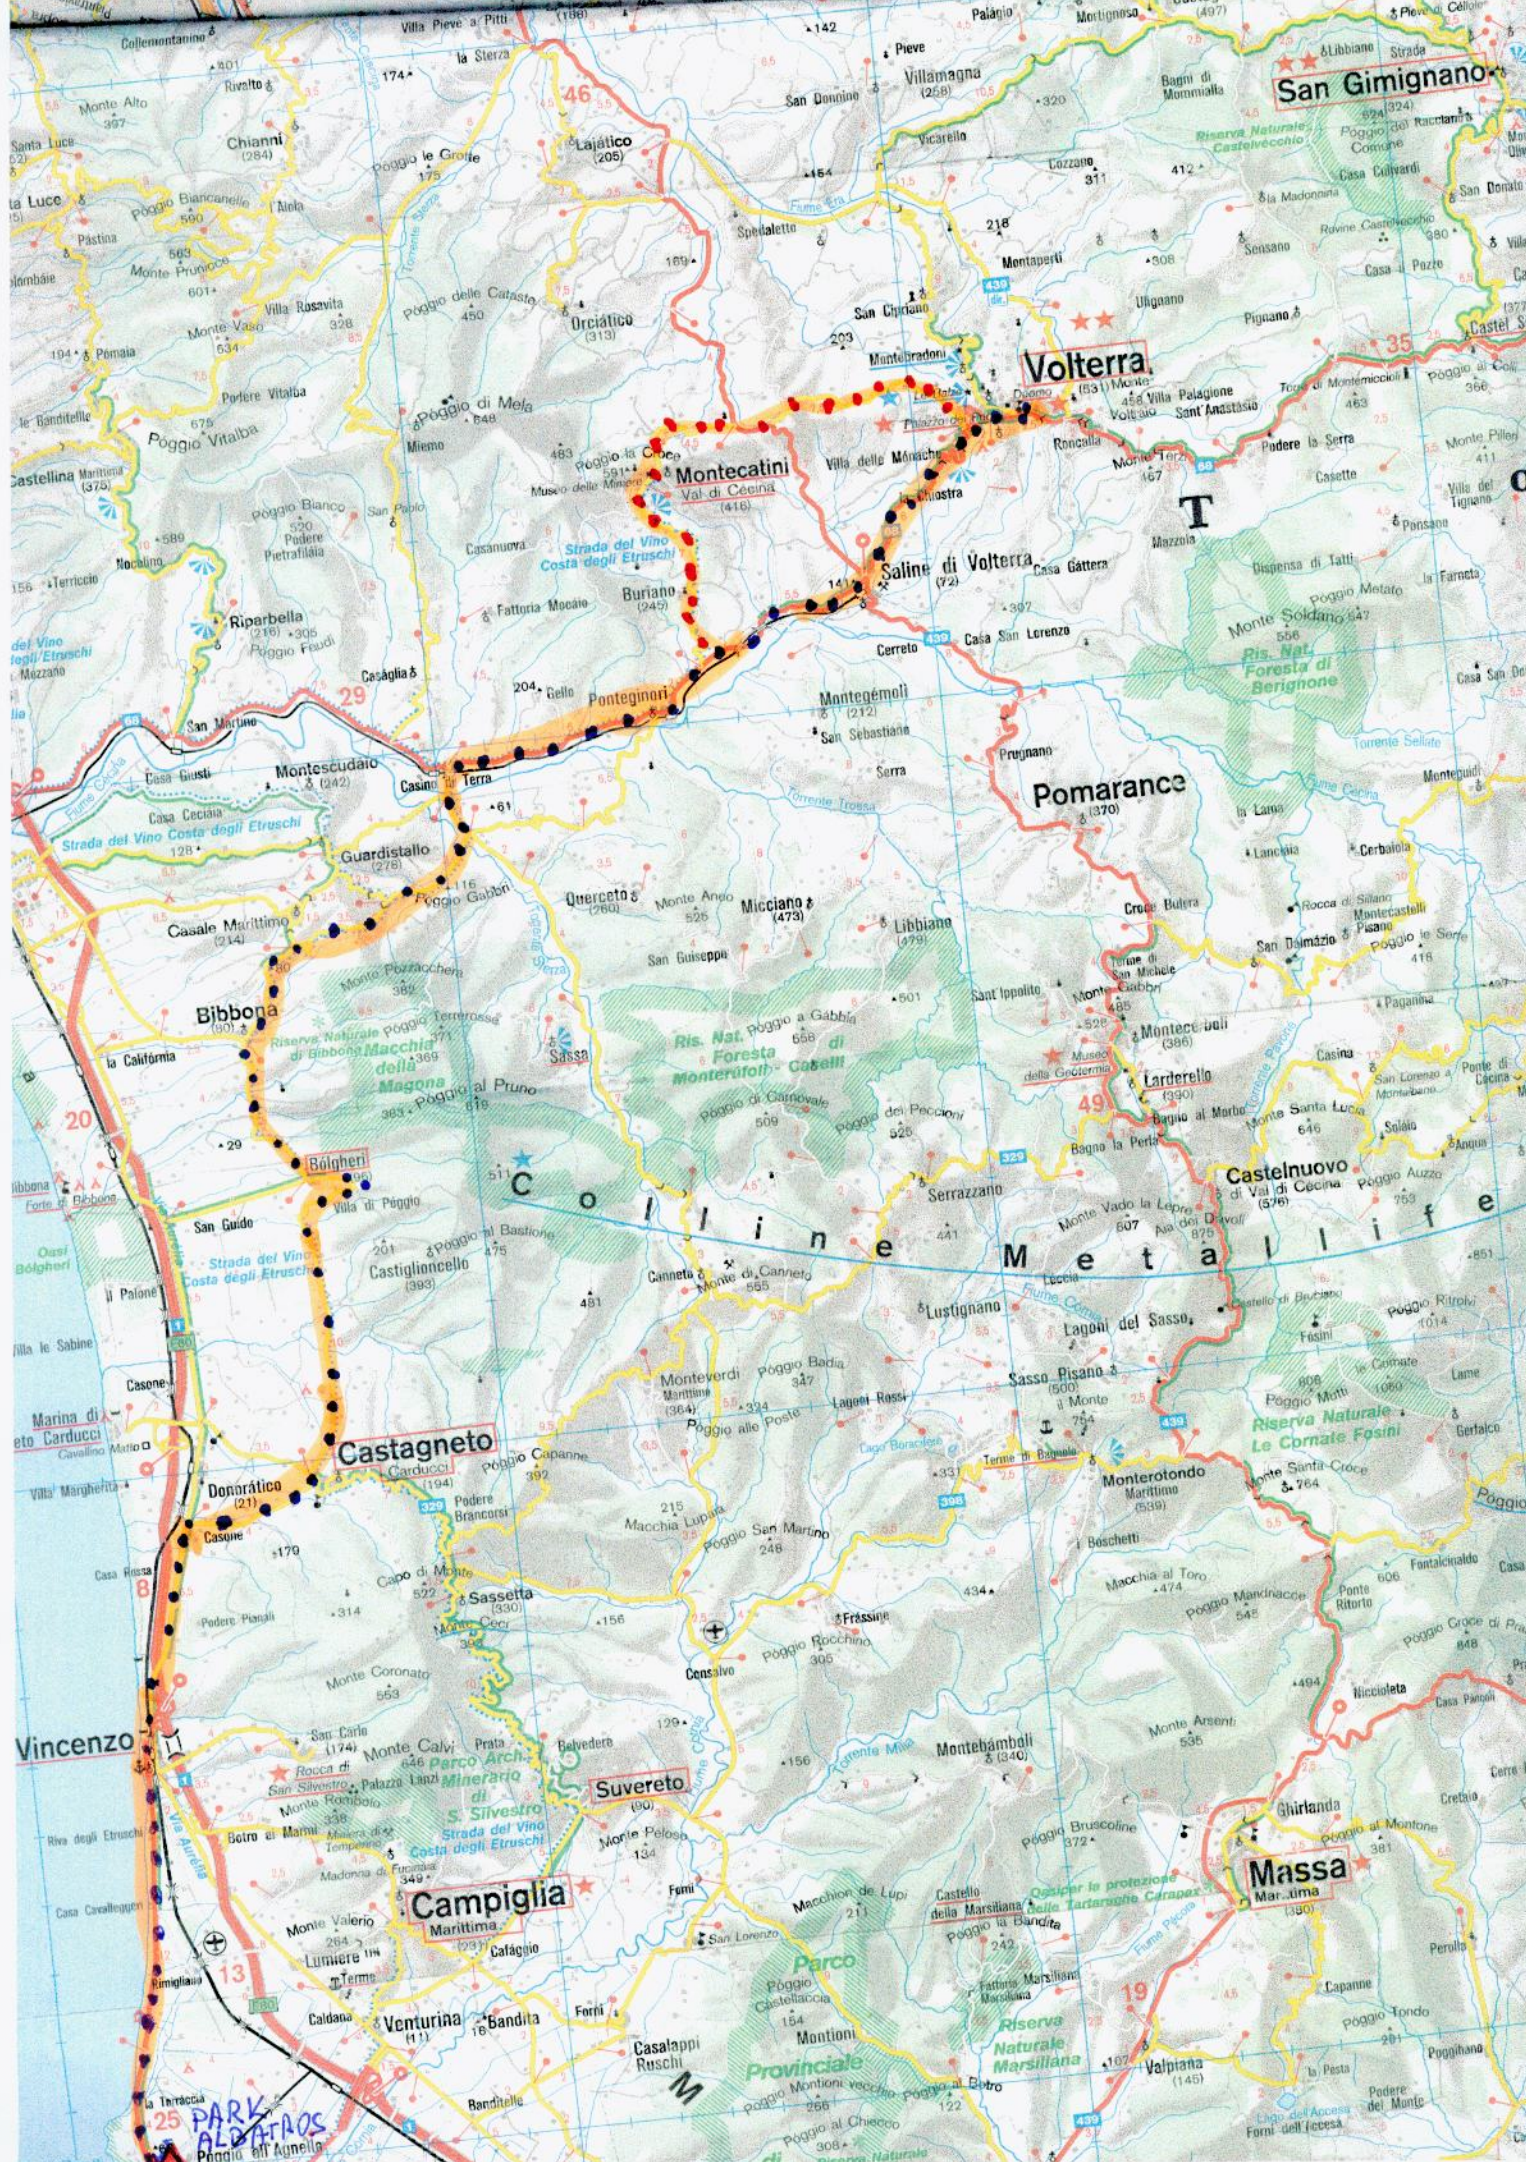

(A) TRACA **(B) PUNTA ALA** **(C) MASSA MARITTIMA** **(D)**

GROSSETO

SCOGLIO DELLO SPARVIERO

Marina di Grosseto

Palude della Ombrone

TRASA VOLTERRA

San Gimignano

Volterra

Montecatini

Pomarance

Bibbiana

Castagneto

Vincenzo

Suvereto

Campiglia

Massa

Ris. Nat. Foresta di Berignone

Strada del Vino Costa degli Etruschi

Strada del Vino Costa degli Etruschi

Strada del Vino Costa degli Etruschi

Strada del Vino Costa degli Etruschi

Strada del Vino Costa degli Etruschi

Parco Arch. Minerario di S. Silvestro

Castello della Marsiliana

Riserva Naturale Marsiliana

Castello della Marsiliana

Riserva Naturale

Riserva Naturale

Riserva Naturale

TRASA MONTEVERDI MARTIMO